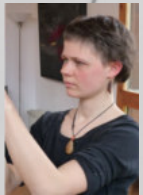

Lisa Strobel

1987 geboren

*2007 - 2010 Ausbildung zur Holzbildhauerin an der
Eckener Berufsfachschule in Flensburg,
Mitorganisation von Holzbildhauersymposien in Dänemark*

*2011 Mitarbeit in der Metallbildhauerei
Miguel Moreno in Südspanien*

*2012 - 2015 Kunststudium an der Burg Giebichenstein in
Halle/Saale*

*2012 - 2016 Geburten meiner drei Kinder,
Workshops im Portrait modellieren,
Ausstellungen "Kunst Offen" in Mecklenburg Vorpommern*

*Zwischendurch wurde es mir ermöglicht in
verschiedenen handwerklichen Betrieben
unabhängig zu lernen und meine
Fähigkeiten zu erweitern.*

*Ich freue mich über Anfragen zu weiteren
Workshops z.B. auch in Holz.*

Für Fragen und Anmeldungen

**Lisa Strobel
Hauptstraße 44
67806 Rockenhausen - Dörnbach**

**06361 - 4588981
lisastrobel@riseup.net**